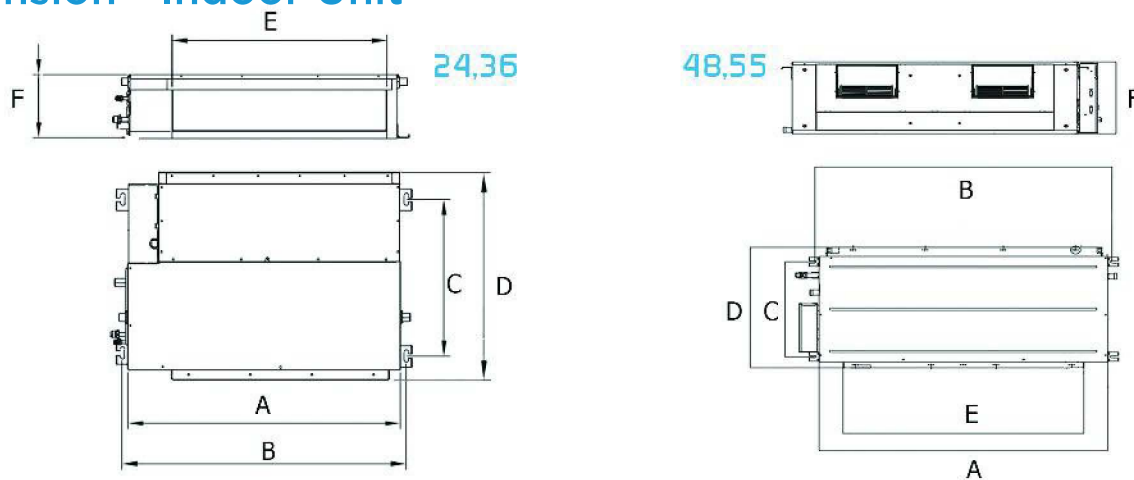

## Dimension - Indoor Unit

Model	unit	A	B	C	D	E	F
MTIT-24HWFN1-NC5W	mm	1100	1140	598	774	926	249
MTIT-36HWFN1-NC5W		1200	1240	697	874	1044	300
MHGT-48HWFN1-CC5W		1200	1236	495	625	1000	380
MHGT-55HWFN1-CC5W		1400	1436	700	858	1188	440

## Dimension - Outdoor Unit

Model	unit	A	B	C	D	E	F	G
MOTD30U-24HFN1-NC5W	mm	673	403	455	410	810	946	1030
MOTD30-36HFN1-NC5W		673	403	455	410	810	946	1030
MOTE30U-48HFN1-CC5W		634	404	457	415	1333	952	1045
MOTE30U-55HFN1-CC5W		634	404	457	415	1333	952	1045