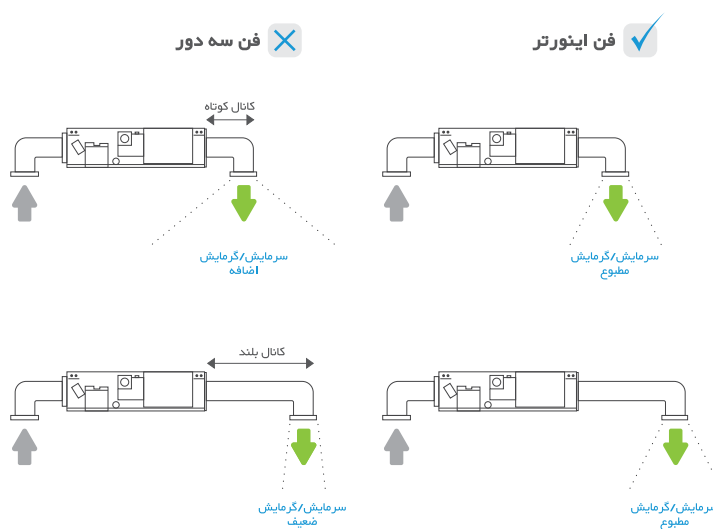

## کنترل فشار استاتیک خارجی ESP

این قابلیت حجم هوا را از طریق ریموت کنترل، تنظیم می‌کند. موتورهای BLDC یونیت داخلی با تنظیم دور موتور، حجم هوادهی و میزان فشار استاتیکی خارجی خود را باتوجه به بار مورد نیاز کاهش یا افزایش می‌دهند.