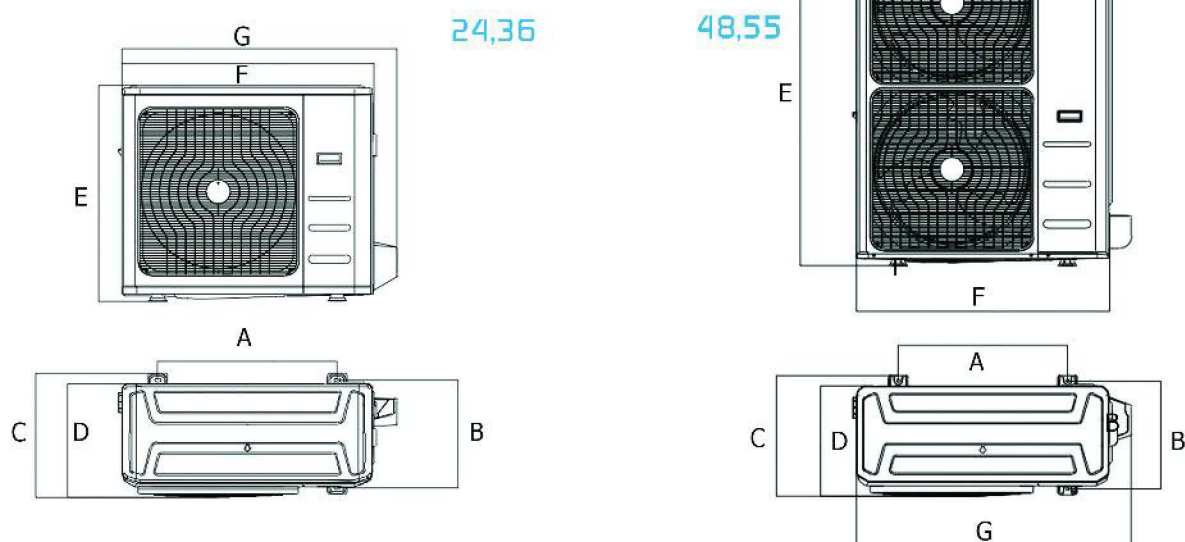

## Dimension - Indoor Unit

Model	unit	A	B	C	D	E	F
MTIT-24HWFN1-NC5W	mm	1100	1140	598	774	926	249
MTIT-36HWFN1-NC5W		1200	1240	697	874	1044	300
MHGT-48HWFN1-CC5W		1200	1236	495	625	1000	380
MHGT-55HWFN1-CC5W		1400	1436	700	858	1188	440

## Dimension - Outdoor Unit

Model	unit	A	B	C	D	E	F	G
MOTD30U-24HFN1-NC5W	mm	673	403	455	410	810	946	1030
MOTD30-36HFN1-NC5W		673	403	455	410	810	946	1030
MOTE30U-48HFN1-CC5W		634	404	457	415	1333	952	1045
MOTE30U-55HFN1-CC5W		634	404	457	415	1333	952	1045