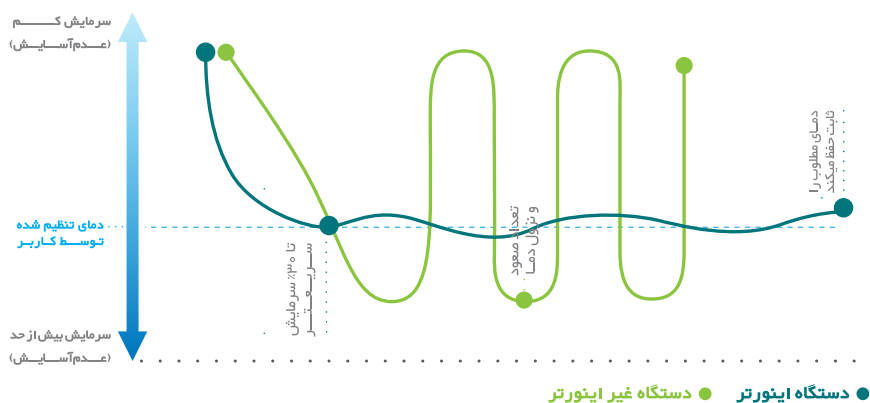

## کمپرسور اینورتر چیست؟

کمپرسورهای رایج به صورت معمول زمانی که به دمای تنظیم شده می‌رسند، عملیات را متوقف و پس از آن زمانی که فضای داخل گرم‌تر شود، مجدداً شروع به کار می‌کنند. این سیستم موجب کاهش راندمان و افزایش مصرف انرژی می‌گردد. این در حالیست که سیستم اینورتر هوشمند میدیا دارای سیستم کنترل ظرفیت و در نهایت راندمان عملکرد بالاتری بوده و خروجی سیستم با در نظر گرفتن دمای محیط بیرون و داخل به آرامی افزایش و کاهش می‌یابد که این فرآیند نهایتاً منجر به افزایش حداکثری راندمان انرژی می‌گردد.