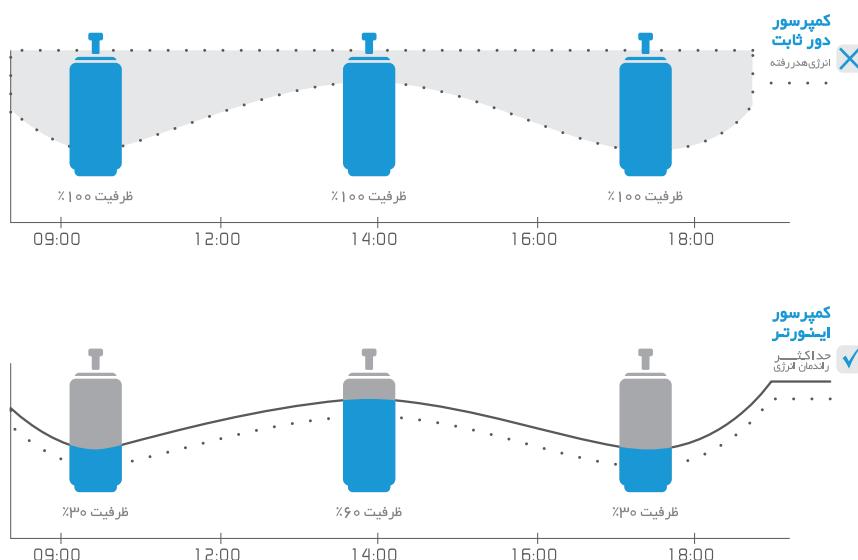

سیستم های اینورتر مجهز به شیر انبساط الکترونیکی (EEV)